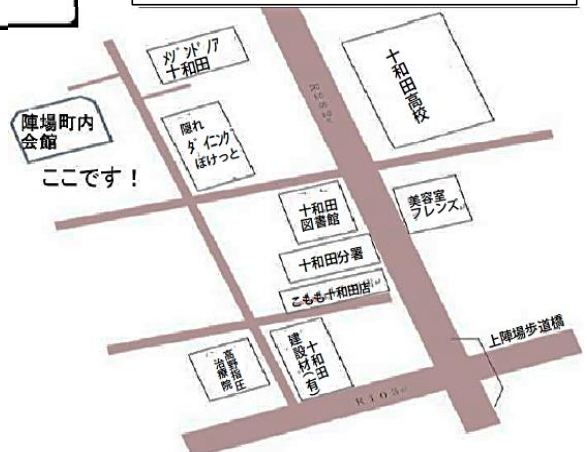

山田準 (やまだ・じゅん)
1967年(昭和42年)5月20日、埼玉県生まれ。90年入社。レース部〜秋田分室〜青森支局〜スポーツ部〜企画事業本部〜文化社会部〜レース部。趣味はマージャン、城巡り、裁判傍聴。夢は「賭け事のない世界に行きたい」。タイトルの「是非に及ばず」は、ギャンブルの結果にあれこれ言っても仕方ない→勝っても負けても気持ち良くの意味。【9月】10レースを予想的中1、回収率8.9%。

◇日時 :平成29年11月17日(金)
午後5時開場
午後5時30分時開催

◇会場 :毛馬内 陣場町内会館
(駐車場有り)